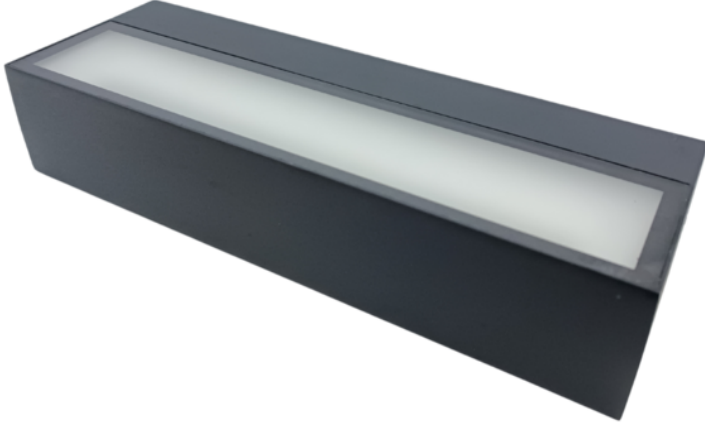

# LED-Seinävalaisin JANA, 15W, 1100lm, 300x100x60mm, CRI90, musta

LED-Seinävalaisin JANA mullistaa käsityksesi ulko- ja sisätilojen valaistuksesta. Sen moderni musta neliskanttinen muotoilu, yhdistettynä tehokkaaseen 15W valotehoon ja laajaan värintoiston kirjoon (CRI>90), tuo eloa ja tunnelmaa niin kotisi sisätiloihin kuin ulkopuolellekin. JANA tarjoaa kolme valonväriä (3000K, 4000K, 5700K), antaen sinulle vapauden valita sopivan sävyn jokaiseen tilanteeseen. Valaisin suuntaa valon ylös ja alas.

Tämä seinävalaisin ei ole pelkästään käytännöllinen, vaan myös visuaalisesti vaikuttava.

Alumiinirakenteensa ansiosta JANA säteilee laadukkuutta ja kestävyyttä, olipa kyse sitten pihan, olohuoneen, terrassien, ulkoseinien tai käytävien valaisemisesta. IP65 kotelointiluokka takaa, että JANA kestää vaativissakin ulkoilmaolosuhteissa, tarjoten luotettavan valaistuksen vuodesta toiseen.

<b>Teho</b>	15W
<b>Avauskulma</b>	60°x115°x40°
<b>Värintoisto</b>	CRI>90
<b>Käyttöikä</b>	50000h
<b>Valon määrä</b>	800-1050lm
<b>Käyttölämpötila max</b>	45°C
<b>PF</b>	0.9
<b>Käyttölämpötila min</b>	-20°C
<b>Jännite</b>	220-240VAC 50/60Hz
<b>Valonväri</b>	3000K, 4000K, 5700K
<b>Kotelointiluokka</b>	IP65
<b>Valaisimen väri</b>	Musta
<b>Himmennystapa</b>	Triac himmennys
<b>Muuntaja</b>	sisäänrakennettu
<b>Asennustapa</b>	Pinta
<b>Kehyksen muoto</b>	Neliskanttinen
<b>Materiaali</b>	Alumiini, Lasi
<b>Hyväksynät</b>	CE, RoHS
<b>Takuu</b>	24kk
<b>Energialuokka</b>	E
<b>Suojausluokka</b>	I
<b>Kytkenä</b>	Ketjutettava